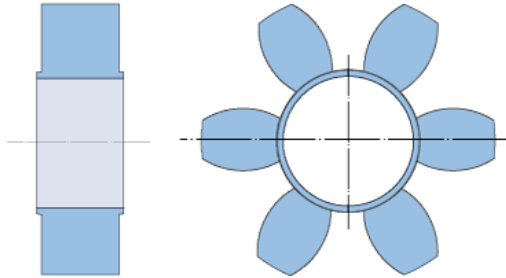

PHE FRC90FR

Size	90
Nominal torque (Nm)	80
Max torque (Nm)	180
Max speed (r/min)	-
Min. bore (mm)	-
Max. bore (mm)	-
Weight (kg)	0.05